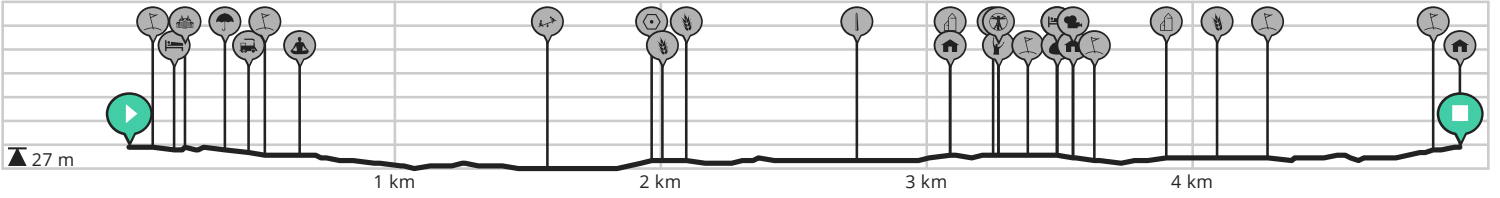

2020.12.05 Lichtjeswandeling

Bekijk op mobiel

Door Patrick Cornillie

- Lengte: 5.0 km
- Stijging: 11 m
- Moeilijkheidsgraad: 1/10

- Statiestraat 175, 8810 Lichtervelde, Vlaanderen, België
- Tweelindenstraat, 8810 Lichtervelde, Vlaanderen, België