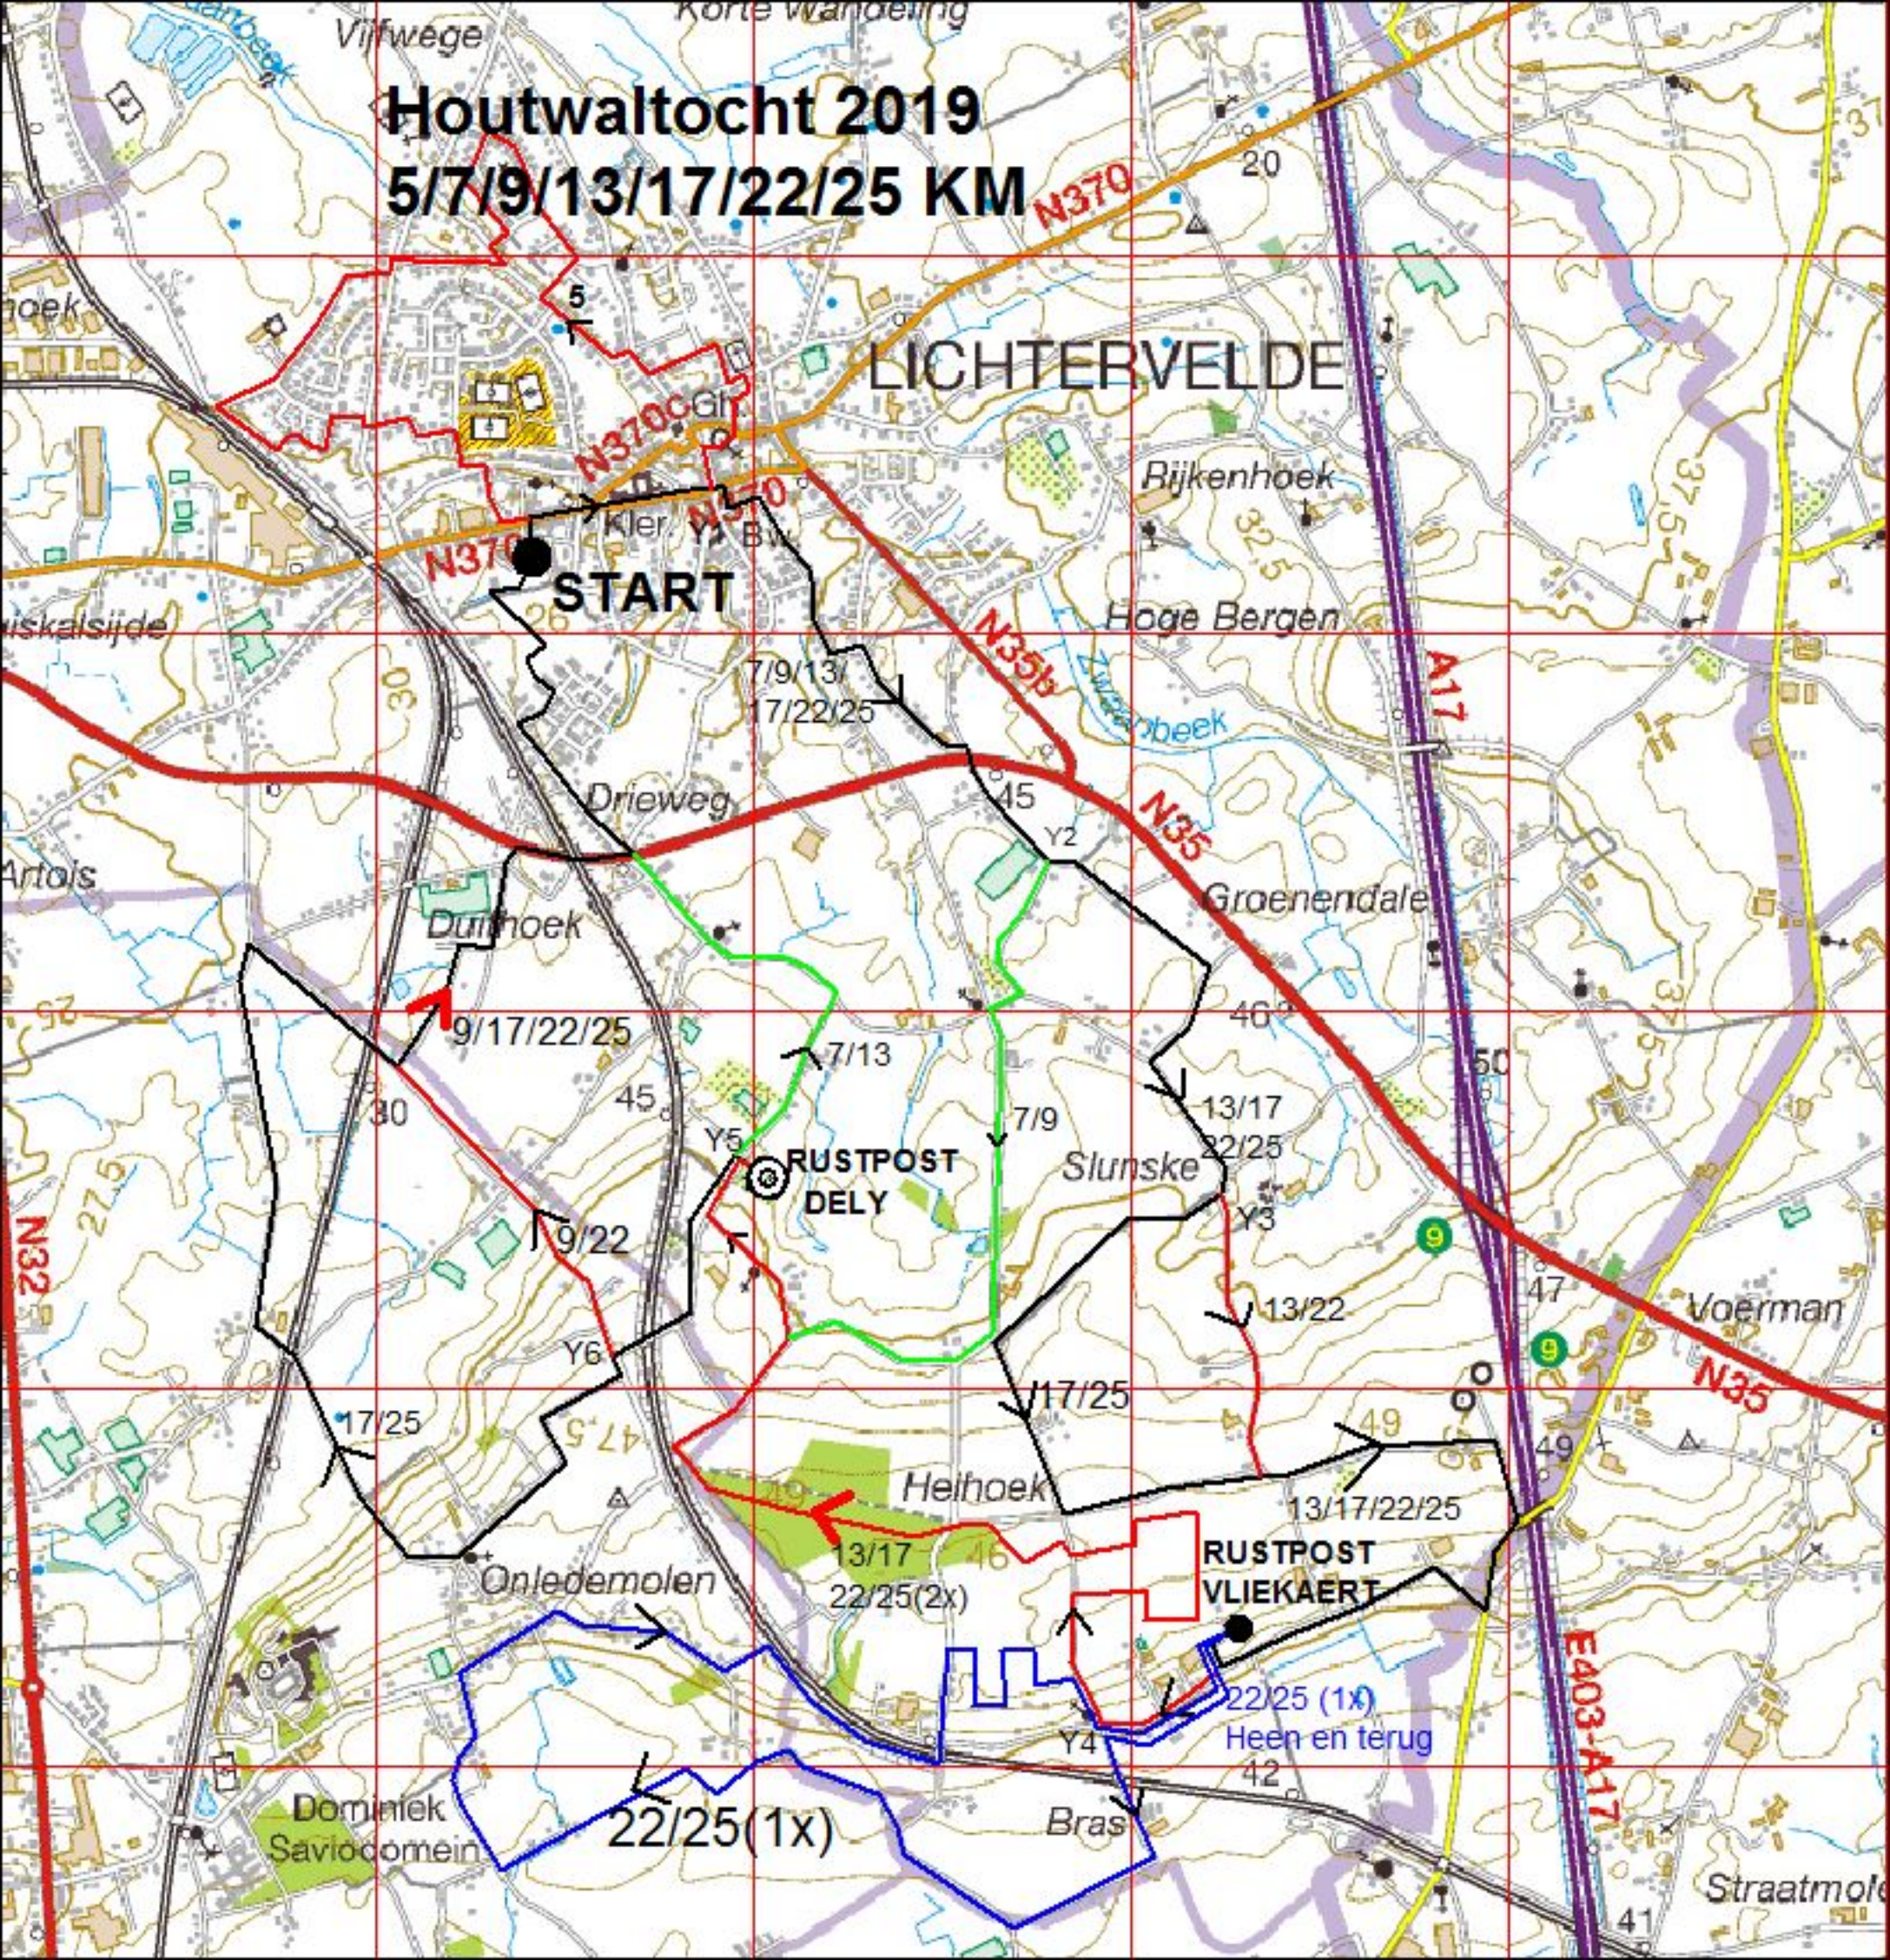

Houtwaltocht 2019

5/7/9/13/17/22/25 KM

LICHTERVELDE

START

RUSTPOST DELY

RUSTPOST VLIKAERT

22/25(1X)

22/25 (1X)
Heen en terug

13/17
22/25(2x)

13/17/22/25

9/17/22/25

7/13

7/9

13/17
22/25

9/22

13/22

17/25

17/25

13/17
22/25(2x)

13/17/22/25

Onledemolen

Bras

Domineik Savio domein

Straatmole